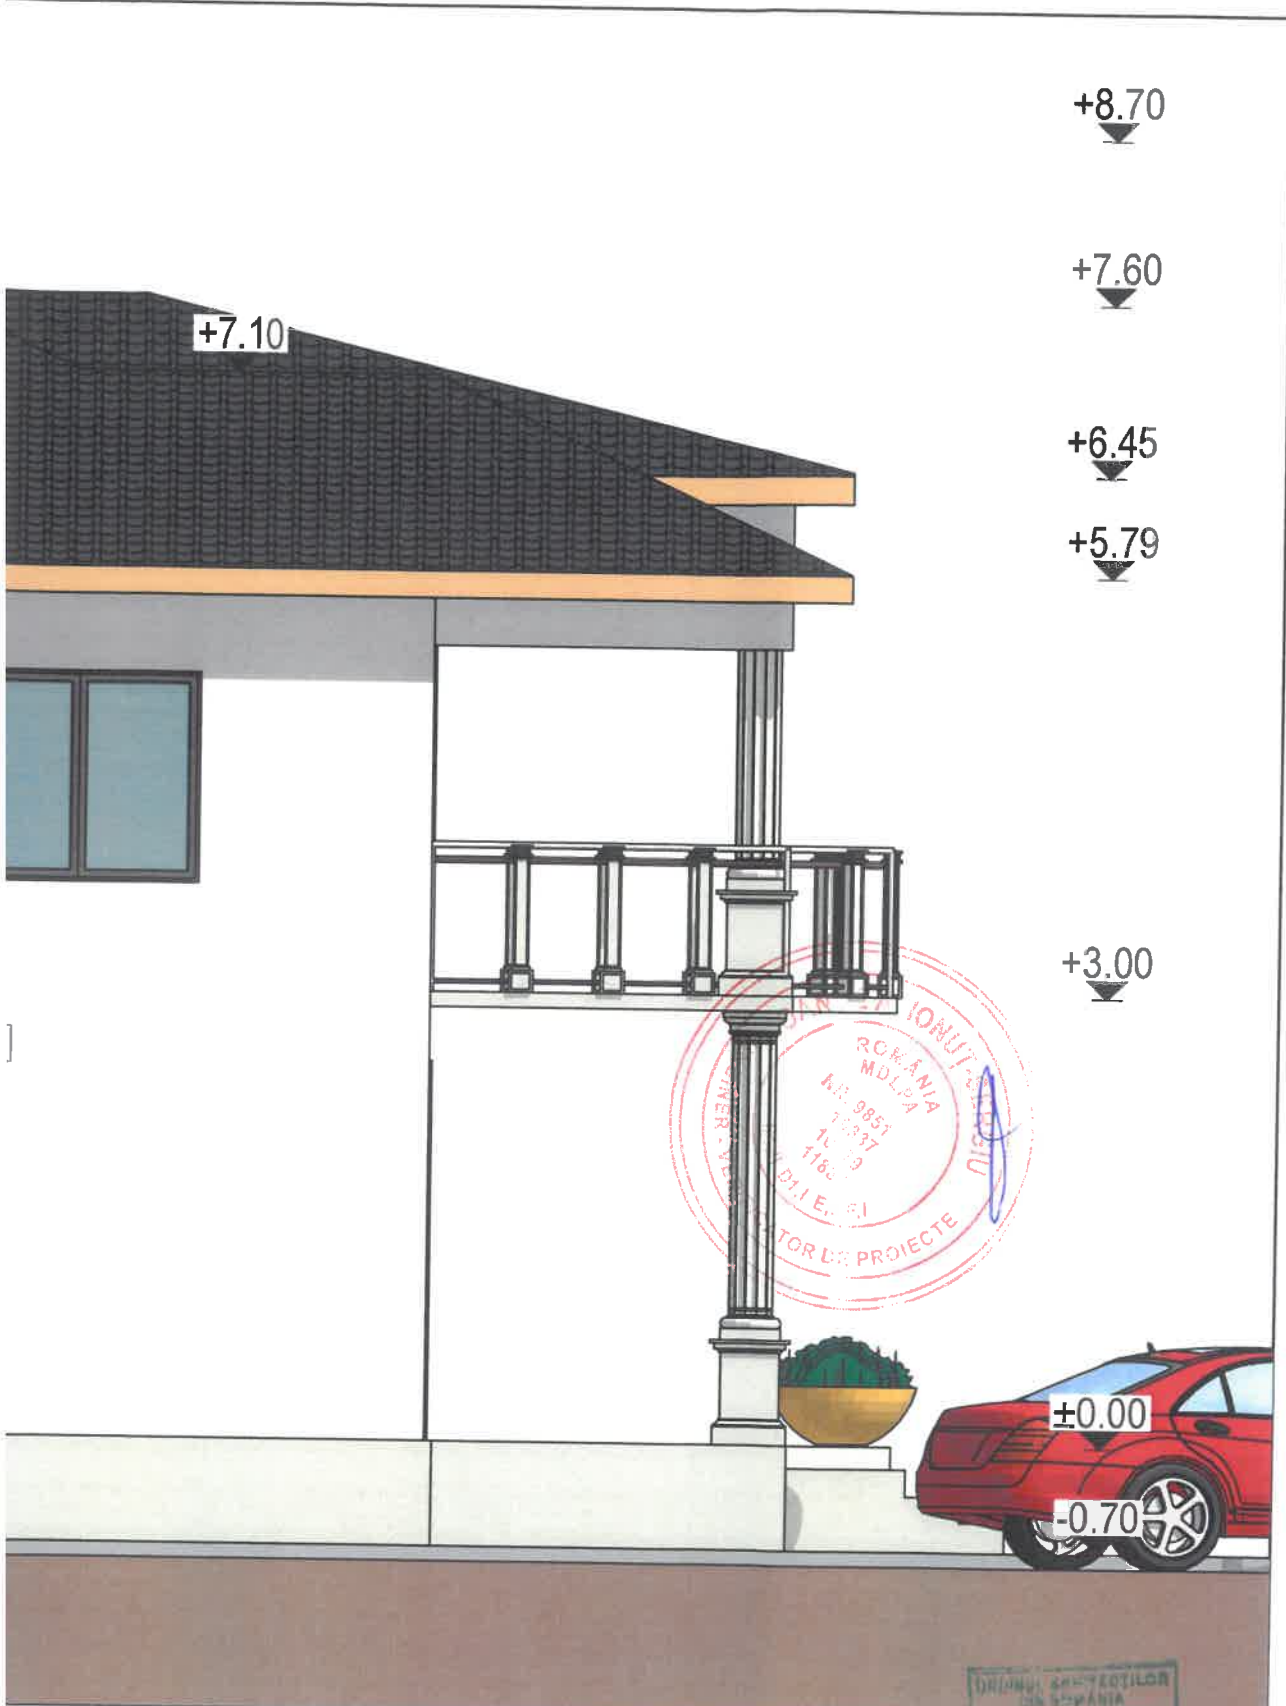

DRUMUL SĂMĂNTILOR
DIN ROMANIA
740
**Gheorghe
LUCA**
Arhitect
cu drept de semnătură

PRO ARHIS SYSTEM s.r.l.			Beneficiar: IUSEIN BURDUSANCA	/2025	
Scara 1:50			Investitie: CONSTRUIRE LOCUINTA P+1E SI IMPREJMUIRE TEREN	FAZA D.T.A.C.	
VERIFICAT	arh. Luca Gheorghe		Adresa: oras Medgidia, Str. Lucian Grigorescu nr. 11 lot 35+36	Plansa nr.:	
PROIECTAT	arh. Luca Gheorghe		FATADA VEST	A.08	
SENAT	arh. Luca Gheorghe