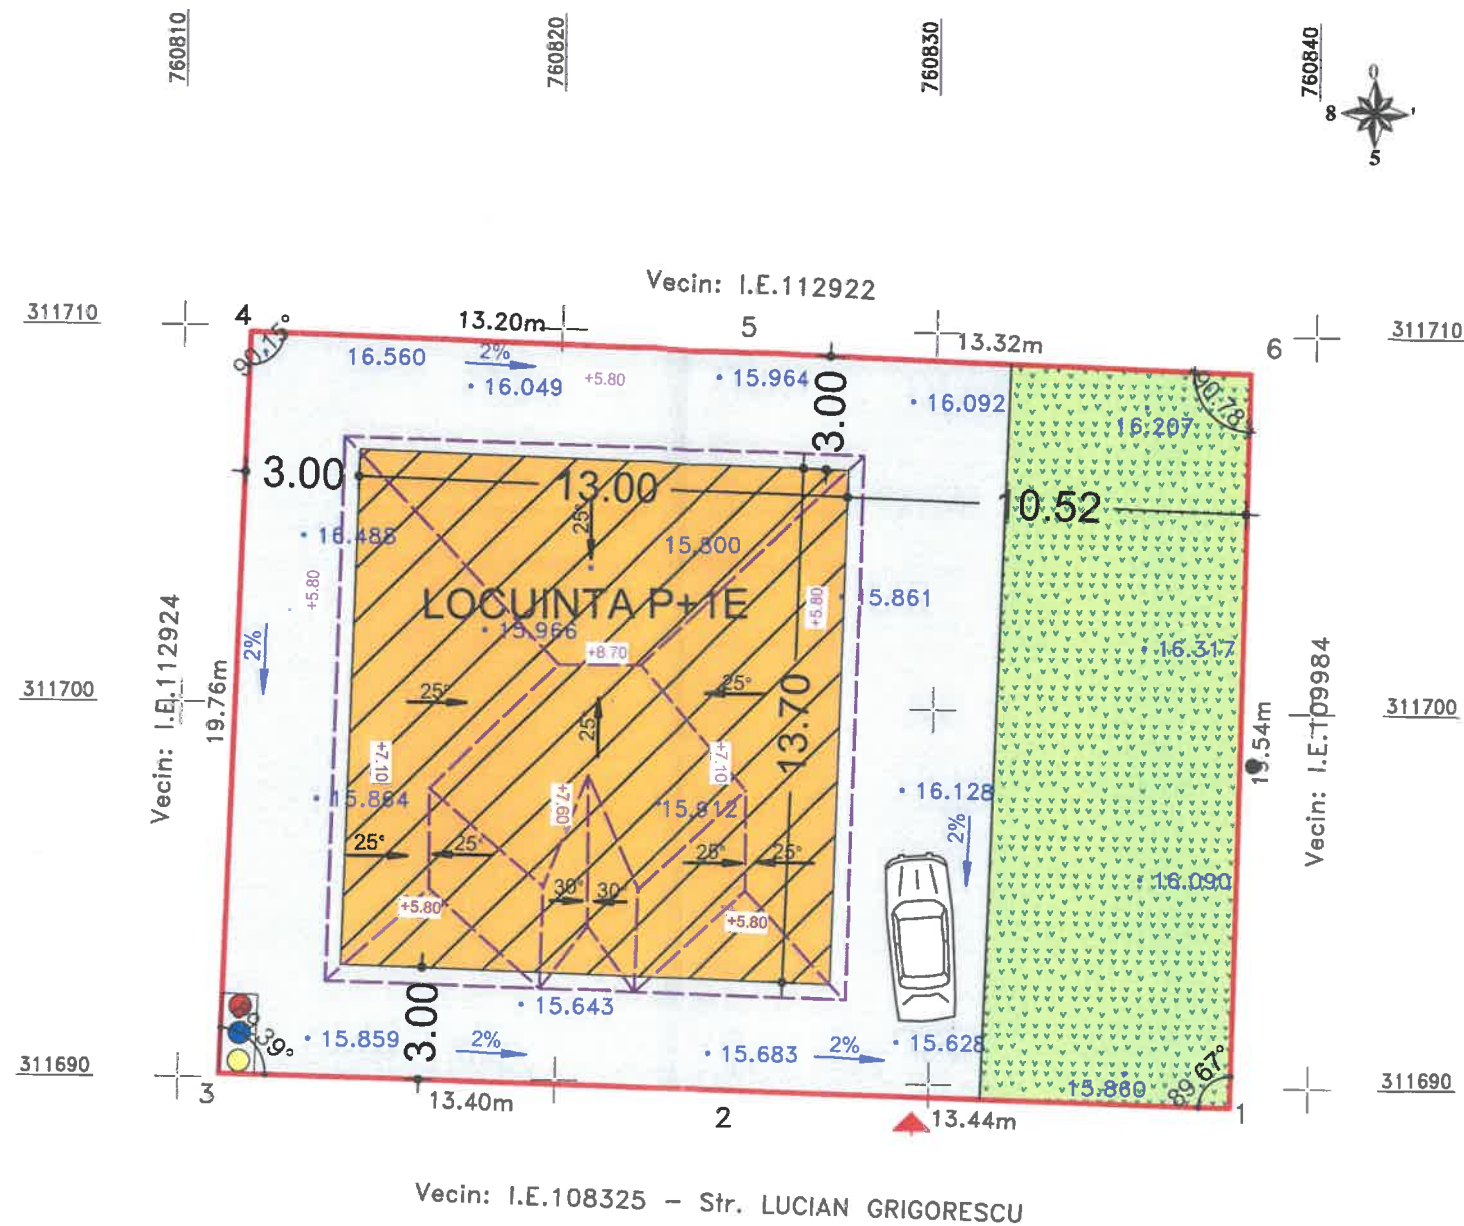

PLAN DE SITUATIE IN VEDEREA OBTINERII AUTORIZATIEI DE CONSTRUIRE

Scara 1:200

LEGENDA

- limita de proprietate;
- constructie propusa - contur parter;
- trotuar de garda + scari acces imobil;
- spatiu verde/vegetatie propusa la sol;
- acces ;
- platforma pentru colectarea selectiva a deseurilor, prevazuta cu apa si canalizare;
- unghi teren;
- pante de scurgere ale apelor meteorice;
- contur invelitoare + coama invelitoare;

INDICATORI URBANISTICI:

S. teren masurata = 524.00mp
 S. construita propusa la sol = 178.10 mp
 S. constructia desfasurata = 356.20 mp
 P.O.T. existent = 0.0% P.O.T. proiectat = 33.99%
 C.U.T. existent = 0.00 C.U.T. proiectat = 0.68

LEGENDA
 • 15.859 Cota

NOTA
 Sistem de coordonate: Stereografic 1970
 Sistem referinta altimetric: Marea Neagra 1975

Executant: ANDRESCU Dumitru
 CATEGORIA B, RO-CT-F-0177/2024
 Confirm executarea masuratorilor la teren, corectitudinea intocmirii documentatiei cadastrale si corespondenta acesteia cu realitatea din teren

Illoara Toader
 Digitally signed by Illoara Toader
 Date: 2025.09.08 09:08:08 +03'00'

PRO ARHIS SYSTEM s.r.l.				Beneficiar: IUSEIN BURDUSANCA	PR. NR.
SPECIFICAȚIE				Investiție: CONSTRUIRE LOCUINTA P+1E SI IMPREJMUIRE TEREN	Faza: 1091
SEF PROIECT	arh. Luca Gheorghe	SEMNATURA	Scara: 1:200	Adresa: oras Medgidia, Str. Lucian Grigorescu nr. 11	D.T.A.C.
PROIECTAT	arh. Luca Gheorghe	Luca	Data: 2025	lot 35+36	Planșa nr. A.00b
DESENAT	arh. Luca Gheorghe			Titlu planșă: PLAN DE SITUATIE PE SUPORT TOPOGRAFIC	